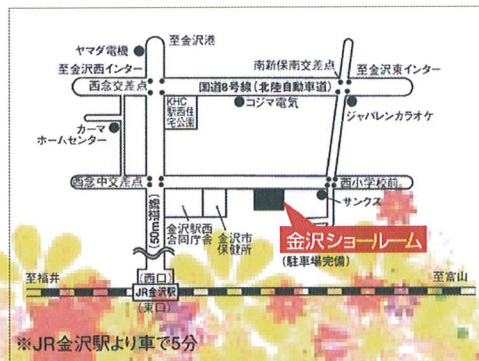

水まわり工房リフォームフェア 2012 春

クリナップ®
キッチンから、笑顔をつくらう

ご招待状

日時 6月24日(日)10時~16時

場所 クリナップ金沢ショールーム

金沢市西念3-29-14 TEL076-260-6055

主催 (有)山崎工務店

河北郡津幡町朝日畑チ25 TEL076-288-0253

※JR金沢駅より車で5分

当社は、キッチンから笑顔をつくるクリナップ「水まわり工房」加盟店です。

ご来場の際には、この招待状をご持参下さい。

フェア 主旨

みなさまの毎日の暮らしを支える住宅。その設備機器や住宅資材も年々進化しています。しかし、安心して最新の住宅機器や住宅資材をご覧頂く機会は意外に少ない。私達はそのような場所造りのために少しでも皆様の生活のお役に立てる情報をお送りすることを目的に今回のイベントを企画致しました。売り込みは致しません。知って頂くことが目的です。