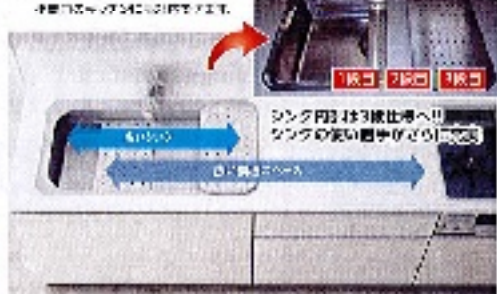

ガスコンロ実演

アルカリ浄水器実演

IHクッキングヒーター実演

3月21日(土)・22日(日)の2日間限定!!

ハンドトリートメントマッサージ

POLA お一人様10~15分程度

ポーラのプロフェッショナルによるハンドトリートメント。
1時間50分(税込) 2時間10分(税込)の2コースをご用意。

参加費用は「無料」です!!

イベント当日は、実際の商品を「見て」「触って」体感して下さい。

タカラホーローシステムキッチン

最高から実用へ
LEMURE

- 扉カラーバリエーション 全15色に拡大
- クォーツストーンに新色登場
- ホーローグリーンキッチンパネルに新色登場

ユーティリティシンク

タカラ耐震システムバス 新発売 & モデルチェンジ!!

浴室パネル 新色登場!!

ウレタン樹脂
ブリックグレー
マブルホワイト

「パーフェクト保温」で ポカポカバスタイム

ぴったりサイズシステムバス

どんな浴室にもぴったり
収まるデッドスペースを解消!

タカラ住宅用トイレ テイモニシリーズ

ホーローグリーン
トイレパネルなら、
菌や臭が定着せず、汚れが取れやすい。
だから、ニオイも残らない。

タカラホーロー洗面化粧台

Famile ファミーユ